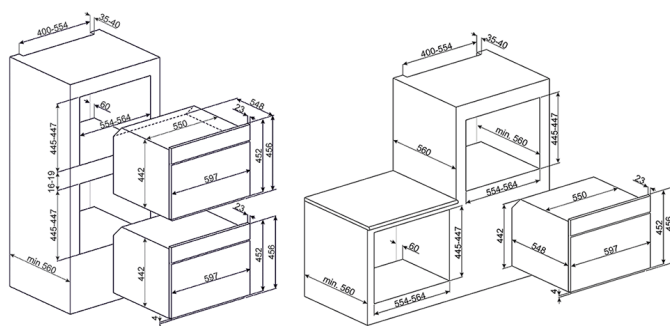

Пароварка, 60 см, высота 45 см, серебристое стекло Stopsol.
EAN13: 8017709253929

• ЭСТЕТИКА И УПРАВЛЕНИЕ • Серебристое стекло Stopsol • Большой LCD-дисплей • Поворотные переключатели из поликарбоната с подсветкой • ФУНКЦИИ/ ОПЦИИ/ ТЕМПЕРАТУРА • 2 функции приготовления • Функции очистки: паровая очистка, программа декальцинирования • Дополнительные функции: залив воды, слив воды, размораживание по времени, размораживание по весу, поднятие теста, ECO light • 20 автоматических рецептов приготовления • Электронный программатор: таймер, отсрочка включения, автоматическое выключение • Акустический сигнал окончания приготовления • Режим Showroom • Режим ограничения мощности • Электронный контроль температуры (30-100°C) • ВНУТРЕННЯЯ КАМЕРА • Полезный объем 41 л • Емкость для воды 1,2 л • 3 уровня приготовления • Металлические направляющие • Эмаль Ever Clean • Внутреннее освещение – 1 галогенная лампа • Внутреннее стекло дверцы сплошное съемное • БЕЗОПАСНОСТЬ • Тангенциальная система охлаждения • Блокировка управления • 3 стекла дверцы, «холодная дверца» • Автоматическое отключение при открытой дверце • АКСССУАРЫ В КОМПЛЕКТЕ • Противень глубокий из перфорированной стали: 1 • 2 маленьких противня из перфорированной стали: 1 • Противень из перфорированной стали: 1 • Губка • ТЕХНИЧЕСКИЕ ХАРАКТЕРИСТИКИ: • Номинальная мощность: 2,1 кВт • Напряжение: 220-240 В • Сила тока: 10 А • Частота тока: 50 Гц • Вилка для подключения к электрической сети в комплект не входит