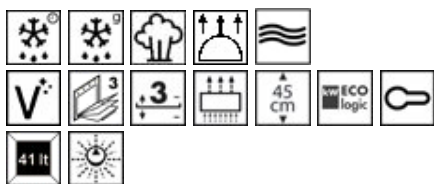

Типы нагрева

Также поставляется

- SF4102VN - Черное стекло