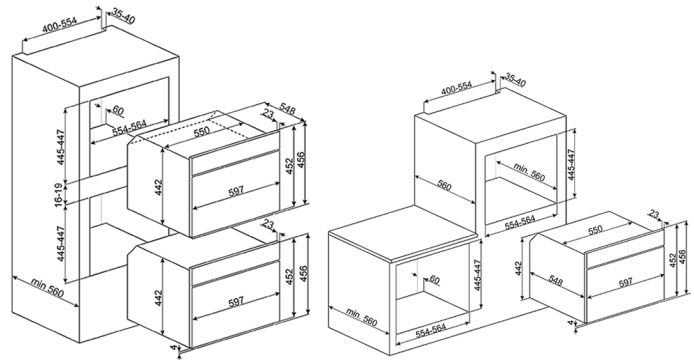

Пароварка, 60 см, высота 45 см, нержавеющая сталь, обработка против отпечатков пальцев.  
 EAN13: 8017709235895

• ЭСТЕТИКА И УПРАВЛЕНИЕ • Нержавеющая сталь с обработкой против отпечатков пальцев • Большой LCD-дисплей • Поворотные переключатели Classica • ФУНКЦИИ/ ОПЦИИ/ ТЕМПЕРАТУРА • 2 функции приготовления • Дополнительные функции: размораживание по времени, размораживание по весу, поднятие теста • Другие опции: ECO light • 20 автоматических рецептов приготовления • Электронный программатор: таймер, отсрочка включения, автоматическое выключение • Акустический сигнал окончания приготовления • Режим Showroom • Режим ограничения мощности • Электронный контроль температуры (30-100°C) • Система плавного закрывания дверцы Soft Close • ВНУТРЕННЯЯ КАМЕРА • Полезный объем 41 л • Емкость для воды 1,2 л • 3 уровня приготовления • Металлические направляющие • Эмаль Ever Clean • 1 галогенная лампа (40 Вт) • Внутреннее стекло дверцы сплошное съемное • БЕЗОПАСНОСТЬ • Тангенциальная система охлаждения • Блокировка управления • 3 стекла дверцы • Автоматическое отключение при открытой дверце • АКСЕССУАРЫ В КОМПЛЕКТЕ • 1 противень глубокий из перфорированной стали • 1 противень из нержавеющей стали, 20 мм • 2 маленьких противня из нержавеющей стали • Губка • ТЕХНИЧЕСКИЕ ХАРАКТЕРИСТИКИ: • Номинальная мощность: 2,1 кВт • Напряжение: 220-240 В • Сила тока: 10 А • Частота тока: 50 Гц • Вилка для подключения к электрической сети в комплект не входит